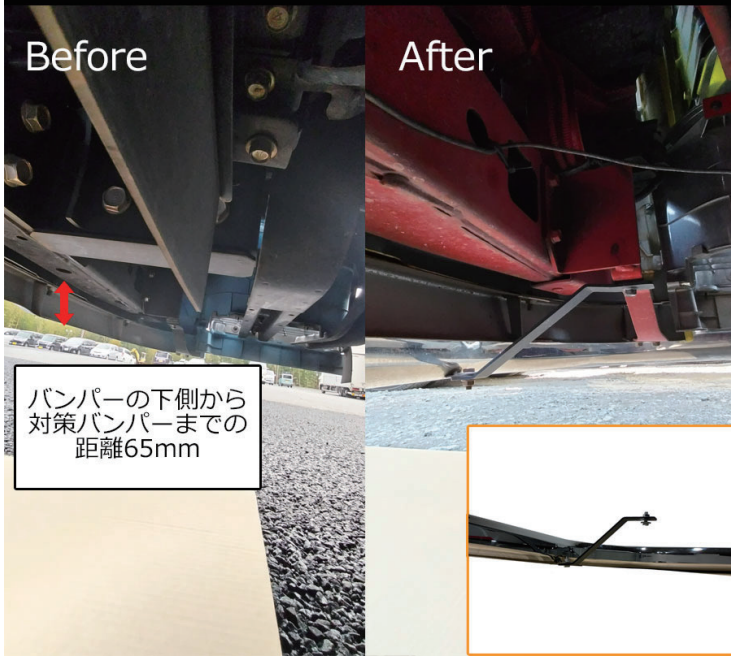

510449 '17スーパーグレート低床車用パイプバンパー 注意点

バンパー(エプロン)ブレ止め