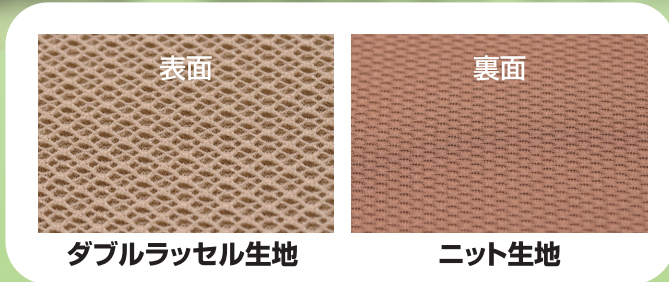

仮眠から快眠へ

プレミアム アルファ マットレス

Premium-α Mattress

プレミアムマットレスがさらに進化!!

クッション性を増して より寝心地アップ!!

従来品の
**10ミリ
UP!!**

厚さ 60 ミリ

2層構造断面

表地にダブルラッセルを使用! 通気性・放湿性をアップ!!

自分仕様にカスタマイズ!! 腰痛もちの方に特におすすめのマットレス

A から D のインナーをひっくり返すことで寝心地をソフト・ハードに変えられる。

製品動画公開中

製品紹介編 お手入れ編

A・B・C・D 4カ所の固さを調整可能

普通 固い 普通

立体メッシュの側生地使用
クッション性&通気性アップ

角が折れてぴったり
置く角折れ加工

ラクラク四つ折り収納

高さ 240mm

530mm 630mm

畳んだ時のサイズ

プレミアム アルファ マットレス

商品コード 594174 ¥15,730

側生地: ポリエステル 100%
材質 詰め物: ポリエステル 100%
サイズ: 約 530×2200mm