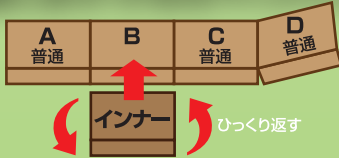

表地にダブルラッセルを使用! 通気性・放湿性をアップ!!

自分仕様にカスタマイズ!! 腰痛もちの方に特におすすめのマットレス

A から D のインナーをひっくり返すことで寝心地をソフト・ハードに変えられる。

製品動画公開中

製品紹介編 お手入れ編

A・B・C・D 4カ所の固さを調整可能

普通 固い 普通

立体メッシュの側生地使用
クッション性&通気性アップ

角が折れてぴったり
置く角折れ加工

ラクラク四つ折り収納

高さ 240mm

530mm 630mm

畳んだ時のサイズ

プレミアム アルファ マットレス

商品コード 594174 ¥15,730

側生地: ポリエステル 100%
材質 詰め物: ポリエステル 100%
サイズ: 約 530×2200mm