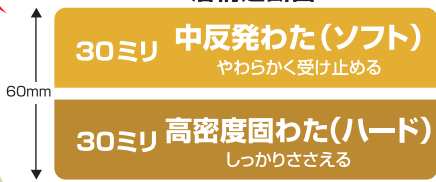

仮眠から快眠へ

プレミアム アルファ マットレス

Premium-α Mattress

プレミアムマットレスがさらに進化!!

クッション性を増して より寝心地アップ!!

従来品の
**10ミリ
UP!!**

厚さ 60 ミリ

2層構造断面

表地にダブルラッセルを使用! 通気性・放湿性をアップ!!

自分仕様にカスタマイズ!! 腰痛もちの方に特におすすめのマットレス

A から D のインナーをひっくり返すことで寝心地をソフト・ハードに変えられる。

製品動画公開中

製品紹介編 お手入れ編

A・B・C・D 4カ所の固さを調整可能

普通 固い 普通

立体メッシュの側生地使用
クッション性&通気性アップ

角が折れてぴったり
置く角折れ加工

ラクラク四つ折り収納

高さ 240mm

530mm 630mm

畳んだ時のサイズ

プレミアム アルファ マットレス

商品コード 594174 ¥15,730

側生地: ポリエステル 100%
材質 詰め物: ポリエステル 100%
サイズ: 約 530×2200mm