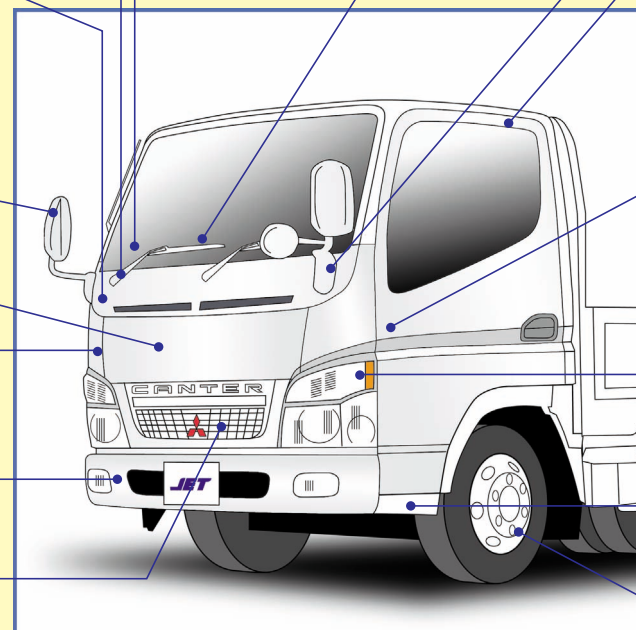

バンパー取付けステー  
510836 標準車用 ¥6,500  
510837 ワイド車用 ¥6,500  
●詳しくは2t車用バンパー掲載ページをご覧ください。

コーナーパネル

571433 右 ¥8,200  
571434 左 ¥8,200  
●詳しくはP73をご覧ください。

フロントグリル

573345 標準車用 ¥29,000  
573346 ワイド車用 ¥32,000  
純正オプションタイプのグリルです。  
●詳しくはP69をご覧ください。