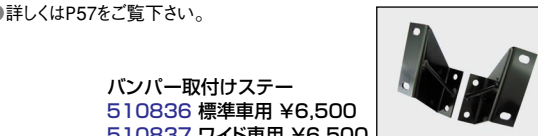

ミラーステップラケットカバー

570989 SAグレード車用 ¥7,800  
570994 DXグレード車用 ¥8,700  
●詳しくはP66をご覧ください。

フロントパネル

572133 標準車用 ¥39,000  
572134 ワイド車用 ¥39,000  
●詳しくはP63をご覧ください。

フロントバンパー&バンパーステア

スーパーグレートタイプバンパー  
510414 2t標準車用 ¥42,000  
510415 2tワイド車用 ¥42,000  
●詳しくはP39をご覧ください。

プロフィアタイプバンパー  
501058 2t標準車用 ¥46,000  
501046 2tワイド車用 ¥49,000  
●詳しくはP47をご覧ください。

S310 スペシャルバンパー  
510481 2t標準車用 ¥42,000  
510483 2tワイド車用 ¥42,000  
●詳しくはP55をご覧ください。

シャトルバンパー  
501054 2t標準車用 ¥42,000  
501042 2tワイド車用 ¥42,000  
●詳しくはP57をご覧ください。