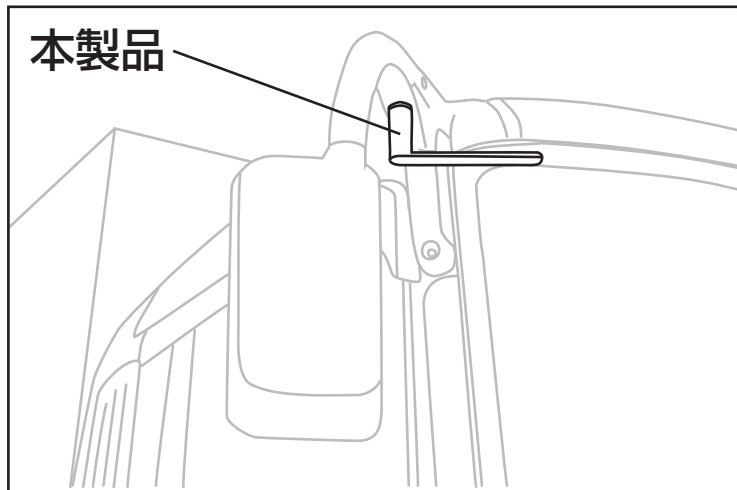

# アンテナステーブラケット スーパーグレート用

適合年式：H12.2～

本製品をお買い上げいただきありがとうございます。  
本書をよくお読みになり、ご理解の上、本製品をご使用下さい。

本製品は、運転席側の純正ミラーステーを使用し、純正ミラーステーと共締めにてご使用いただく商品です。  
純正ミラーステーの内側と外側にお好みの角度でアンテナの取付けが可能です。

上図は内側向きにアンテナステーを取付けたイメージ

上図は外側向きに純正ステーとアンテナステーを共締めした取付イメージ

## 取付方法

純正のミラーステーに共締めしてお取付けください。