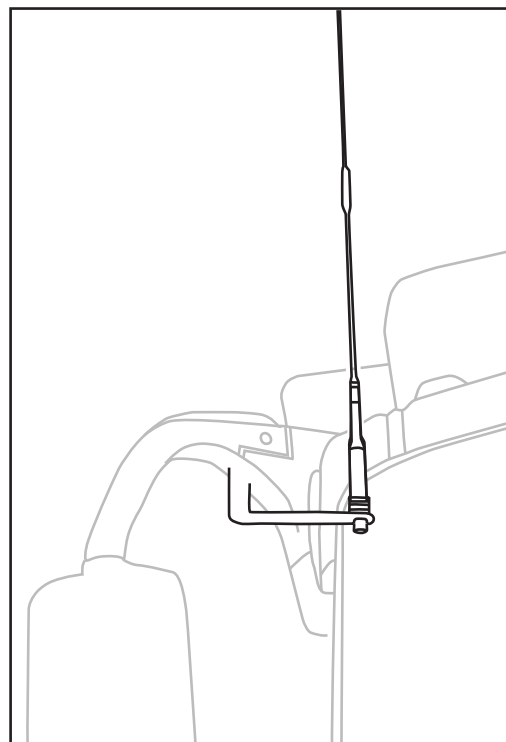

# アンテナステーブラケット スーパーグレート用

適合年式：H12.2～

本製品をお買い上げいただきありがとうございます。  
本書をよくお読みになり、ご理解の上、本製品をご使用下さい。

本製品は、運転席側の純正ミラーステーを使用し、純正ミラーステーと共締めにてご使用いただく商品です。  
純正ミラーステーの内側と外側にお好みの角度でアンテナの取付けが可能です。

上図は内側向きにアンテナステーを取付けたイメージ

上図は外側向きに純正ステーとアンテナステーを共締めした取付イメージ

## 取付方法

純正のミラーステーに共締めしてお取付けください。