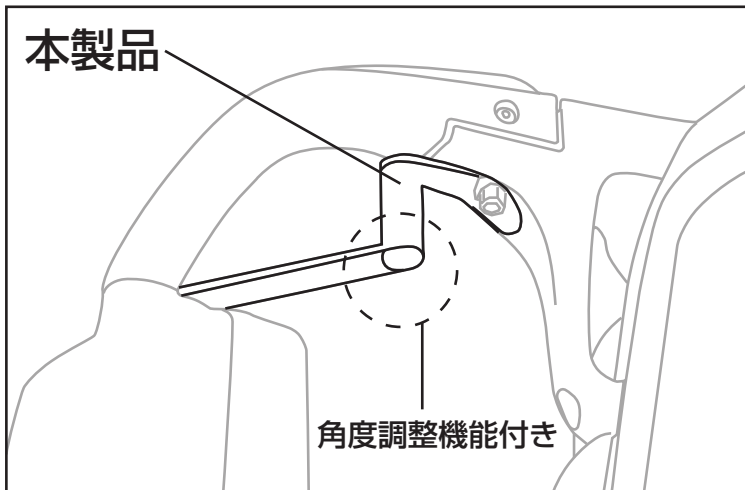

# アンテナステーブラケット スーパーグレート用

適合年式：H12.2～

本製品をお買い上げいただきありがとうございます。  
本書をよくお読みになり、ご理解の上、本製品をご使用下さい。

本製品は、運転席側の純正ミラーステーを使用し、純正ミラーステーと共締めにてご使用いただく商品です。  
純正ミラーステーの内側と外側にお好みの角度でアンテナの取付けが可能です。

上図は内側向きにアンテナステーを取付けたイメージ

上図は外側向きに純正ステーとアンテナステーを共締めした取付イメージ