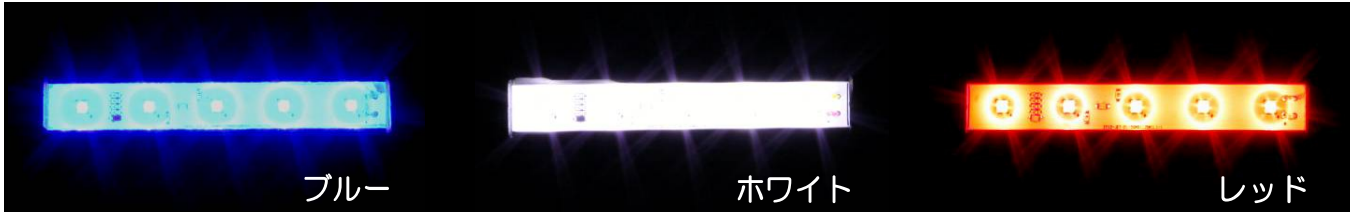

## 超高輝度LEDアルミ管NEO「ネオ」

超高輝度LEDを搭載し驚異の明るさ！！ ダウンライトや室内灯、アンドン内装飾等、いろいろな用途でお使いいただけます。

今後も超高輝度LED搭載モデルをNEO Series「ネオシリーズ」として展開していきます。

### ■LED5 アルミ管ネオ 100mm

ブルー

ホワイト

レッド

定格：DC12V約450mA/DC24V約200mA  
サイズ：全長122mm×幅19mm×厚さ12.5mm

商品コード	規格	LEDカラー	価格
529701	12V	ブルー	¥2,800
529704	12V	ホワイト	¥2,800
529706	12V	レッド	¥2,800
529711	24V	ブルー	¥2,800
529714	24V	ホワイト	¥2,800
529716	24V	レッド	¥2,800

### ■LED12 アルミ管ネオ 300mm

定格：DC24V約400mA  
サイズ：全長324mm×幅19mm×厚さ12.5mm

ブルー

ホワイト

レッド

商品コード	規格	LEDカラー	価格
529731	24V	ブルー	¥7,300
529734	24V	ホワイト	¥7,300
529736	24V	レッド	¥7,300

※価格は消費税抜きの希望小売価格です。

【5月上旬発売予定】