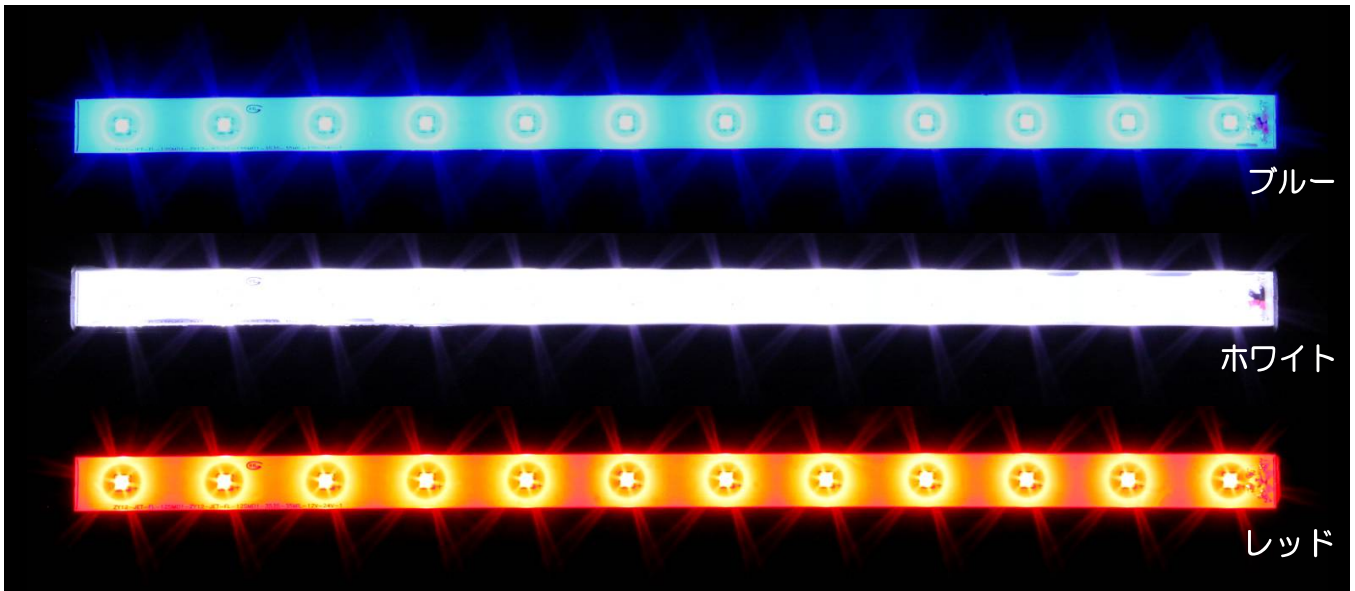

## 超高輝度LEDアルミ管NEO「ネオ」

超高輝度LEDを搭載し驚異の明るさ！！ ダウンライトや室内灯、アンドン内装飾等、いろいろな用途でお使いいただけます。

今後も超高輝度LED搭載モデルをNEO Series「ネオシリーズ」として展開していきます。

### ■LED5 アルミ管ネオ 100mm

ブルー

ホワイト

レッド

定格：DC12V約450mA/DC24V約200mA  
サイズ：全長122mm×幅19mm×厚さ12.5mm

商品コード	規格	LEDカラー	価格
529701	12V	ブルー	¥2,800
529704	12V	ホワイト	¥2,800
529706	12V	レッド	¥2,800
529711	24V	ブルー	¥2,800
529714	24V	ホワイト	¥2,800
529716	24V	レッド	¥2,800

### ■LED12 アルミ管ネオ 300mm

定格：DC24V約400mA  
サイズ：全長324mm×幅19mm×厚さ12.5mm

ブルー

ホワイト

レッド

商品コード	規格	LEDカラー	価格
529731	24V	ブルー	¥7,300
529734	24V	ホワイト	¥7,300
529736	24V	レッド	¥7,300

※価格は消費税抜きの希望小売価格です。

【5月上旬発売予定】