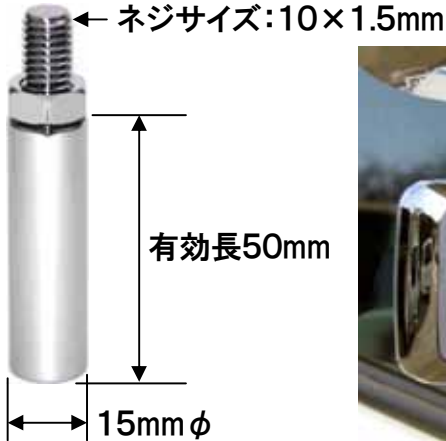

**バックショットミラーショートステー用延長アダプター**

バックショットミラーショートステータイプを横に50mm延長します。ミラーが見にくい場合や位置の調整にお使い下さい。

501581 クロームメッキ **¥980**

501582 ブラック(焼付塗装) **¥980**

材質:真鍮 締付け用ナット付属。

【12月中旬発売予定】

**スリムシフトノブ**

好評スリムノブシリーズにクリアタイプとオーロラタイプがラインナップ！！  
今回はいすゞ対応、12×1.75サイズも加えシリーズを充実させました。

■スリムノブ クリアー 長さ:100mm

561822 8×1.25、10×1.25、12×1.25口径汎用 **¥2,600**

\*8×1.25、10×1.25口径用アダプター付。  
\*12×1.25サイズはアダプターなしで取付けできます。

561823 いすゞ4t～大型 マニュアルシフト車専用 **¥2,600**

取付け金具は写真と異なり、ローレットなしのクロームメッキとなります。

サイズ:長さ100mm、太さ30mmφ 材質 本体:アクリル ネジ部:真鍮

\*一部取付けできない車両もございます。予めご了承下さい。

■オーロラスリムノブ ブラック 長さ:100mm

561772 8×1.25、10×1.25、12×1.25口径汎用 **¥3,200**

\*8×1.25、10×1.25口径用アダプター付。  
\*12×1.25サイズはアダプターなしで取付けできます。

561773 いすゞ4t～大型 マニュアルシフト車専用 **¥3,200**

取付け金具は写真と異なり、ローレットなしのクロームメッキとなります。  
ノブの柄は写真のような感じで、ブラックとなります。

サイズ:長さ100mm、太さ30mmφ 材質 本体:アクリル ネジ部:真鍮

\*一部取付けできない車両もございます。予めご了承下さい。

【12月下旬発売予定】

\*価格は消費税抜きの希望小売価格です。