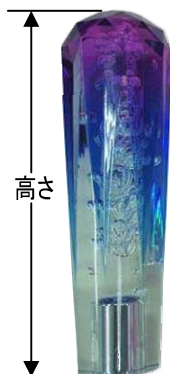

モコモコ泡入りシフトノブ

立体感のあるデザインにクラシカルな配色を施しました。
車内インテリアのポイントになります。

商品コード	高さ	カラー	口径サイズ	価格
561601	150mm	ピンク	10×1.25	¥5,300
561602	150mm	ピンク	12×1.25	¥5,300
561604	200mm	ピンク	10×1.25	¥6,800
561605	200mm	ピンク	12×1.25	¥6,800
561611	150mm	ブルー	10×1.25	¥5,300
561612	150mm	ブルー	12×1.25	¥5,300
561614	200mm	ブルー	10×1.25	¥6,800
561615	200mm	ブルー	12×1.25	¥6,800

■ 材質 本体/アクリル ネジ部金具/真鍮

【11月上旬予定】

8角クリスタル泡入りシフトノブ 星 オレンジ

秋の季節感漂うシフトノブです。

商品コード	高さ	口径サイズ	価格
561551	150mm	10×1.25	¥4,300
561552	150mm	12×1.25	¥4,300
561554	200mm	10×1.25	¥5,300
561555	200mm	12×1.25	¥5,300

■ 材質 本体/アクリル ネジ部金具/真鍮

【好評発売中】

ダイヤカット泡ノブ グラデーション

パープル系のシックなグラデーションカラーです。

商品コード	高さ	口径サイズ	価格
561661	150mm	10×1.25	¥4,300
561662	150mm	12×1.25	¥4,300
561664	200mm	10×1.25	¥5,300
561665	200mm	12×1.25	¥5,300

■ 材質 本体/アクリル ネジ部金具/真鍮

【11月上旬予定】